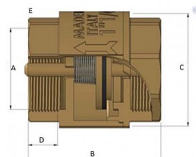

Zpětná klapka celomosazná FF 1" IT

» FILTRY-KLAPKY » Filtry - Klapky MAIOLO IT » Zpětná klapka celomosazná FF IT

Objednací číslo	ZKM.1.IT
EAN	8596071014418
Malé bal.	12
Velké bal.	144

Celomosazná zpětná klapka svislá 1" s vnitřními závitů. Vysoc kvalitní celomosazná zpětná klapka je vyrobená z kvalitní mosazi CW617N, která zajišťuje dlouhotrvající spolehlivost a odolnost vůči korozi. Je vhodná pro instalaci ve svislé i vodorovné poloze. Vyhotoveno s vnitřními závitů (Female - Female).

Dostupnost na hlavním skladě: skladem > 10 ks

Parametry

Typ produktu	Klapka
Rozměr	1"
Druh závitů	FF, vni-vni
Materiál	Mosaz CW617N
Rozměr A	1"
Rozměr B	58mm
Rozměr C	47mm
Rozměr D	14mm
Rozměr E	38mm
Informace	Vyhrazujeme si právo na změnu specifikací a vzhledu produktů