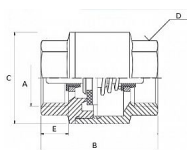

Zpětná klapka celomosazná FF 1" PX

» FILTRY-KLAPKY » Filtry - Klapky PX » Zpětná klapka celomosazná FF PX

Objednací číslo	ZKM.1.PX
EAN	8596071008707
Malé bal.	9
Velké bal.	108

Celomosazná zpětná klapka 1" s vnitřními závity. Vysoce kvalitní celomosazná zpětná klapka je vyrobená z kvalitní mosazi CW617N, která zajišťuje dlouhotrvající spolehlivost a odolnost vůči korozi. Je vhodná pro instalaci ve svislé i vodorovné poloze. Vyhотовeno s vnitřními závity (Female - Female).

Dostupnost na hlavním skladě: skladem > 10 ks

Parametry

Typ produktu	Klapka
Rozměr	1"
Druh závitu	FF, vni-vni
Materiál	Mosaz CW617N
Rozměr A	1"
Rozměr B	55,5mm
Rozměr C	47,5mm
Rozměr D	38mm
Rozměr E	13,5mm