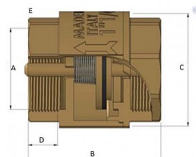

# Zpětná klapka celomosazná FF 2,5" IT

» FILTRY-KLAPKY » Filtry - Klapky MAIOLO IT » Zpětná klapka celomosazná FF IT

Objednací číslo	ZKM.2,5.IT
EAN	8596071015224
Malé bal.	1
Velké bal.	1

Celomosazná zpětná klapka svislá 2,5" s vnitřními závitů. Vysoc kvalitní celomosazná zpětná klapka je vyrobená z kvalitní mosazi CW617N, která zajišťuje dlouhotrvající spolehlivost a odolnost vůči korozi. Je vhodná pro instalaci ve svislé i vodorovné poloze. Vyhotoveno s vnitřními závitů (Female - Female).

## Parametry

Typ produktu	Klapka
Rozměr	2,5"
Druh závitů	FF, vni-vni
Materiál	Mosaz CW617N
Rozměr A	2,5"
Rozměr B	104mm
Rozměr C	107mm
Rozměr D	25mm
Rozměr E	83mm
Informace	Vyhrazujeme si právo na změnu specifikací a vzhledu produktů