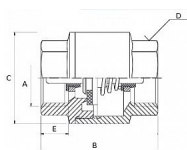

Zpětná klapka celomosazná FF 2,5" PX

» FILTRY-KLAPKY » Filtry - Klapky PX » Zpětná klapka celomosazná FF PX

Popis

Vysoce kvalitní celomosazná zpětná klapka je vyrobená z kvalitní mosazi CW617N, která zajišťuje dlouhotrvající spolehlivost a odolnost vůči korozi. Je vhodná pro instalaci ve svislé i vodorovné poloze. Vyhотовeno s vnitřními závity (Female - Female).

Objednací číslo	ZKM.2,5.PX
EAN	8596071011295
Malé bal.	1
Velké bal.	16

Celomosazná zpětná klapka 2,5" s vnitřními závity.

Dostupnost na hlavním skladě: momentálně není skladem

Parametry

Typ produktu	Klapka
Rozměr	2,5"
Druh závitu	FF, vni-vni
Materiál	Mosaz CW617N
Rozměr A	2,5"
Rozměr B	104mm
Rozměr C	93mm
Rozměr D	81mm
Rozměr E	24mm