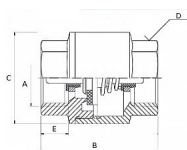

# Zpětná klapka celomosazná FF 2,5" PX

» FILTRY-KLAPKY » Filtry - Klapky PX » Zpětná klapka celomosazná FF PX

Objednáací číslo	ZKM.2,5.PX
EAN	8596071011295
Malé bal.	1
Velké bal.	16

Celomosazná zpětná klapka 2,5" s vnitřními závity. Vysoce kvalitní celomosazná zpětná klapka je vyrobená z kvalitní mosazi CW617N, která zajišťuje dlouhotrvající spolehlivost a odolnost vůči korozi. Je vhodná pro instalaci ve svislé i vodorovné poloze. Vyhотовeno s vnitřními závity (Female - Female).

## Parametry

Typ produktu	Klapka
Rozměr	2,5"
Druh závitu	FF, vni-vni
Materiál	Mosaz CW617N
Rozměr A	2,5"
Rozměr B	104mm
Rozměr C	93mm
Rozměr D	81mm
Rozměr E	24mm

Informace Vyhraujeme si právo na změnu specifikací a vzhledu produktů