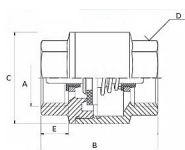

Zpětná klapka celomosazná FF 2,5" PX

» FILTRY-KLAPKY » Filtry - Klapky PX » Zpětná klapka celomosazná FF PX

Popis

Vysoce kvalitní celomosazná zpětná klapka je vyrobená z kvalitní mosazi CW617N, která zajišťuje dlouhotrvající spolehlivost a odolnost vůči korozi. Je vhodná pro instalaci ve svislé i vodorovné poloze. Vyhотовeno s vnitřními závity (Female - Female).

Objednací číslo	ZKM.2,5.PX
EAN	8596071011295
Malé bal.	1
Velké bal.	16

Celomosazná zpětná klapka 2,5" s vnitřními závity.

Dostupnost na hlavním skladě: momentálně není skladem

Parametry

Typ produktu	Klapka
Rozměr	2,5"
Druh závitu	FF, vni-vni
Materiál	Mosaz CW617N
Rozměr A	2,5"
Rozměr B	104mm
Rozměr C	93mm
Rozměr D	81mm
Rozměr E	24mm