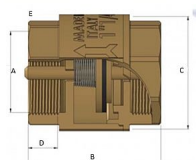

# Zpětná klapka celomosazná FF 2" IT

» FILTRY-KLAPKY » Filtry - Klapky MAIOLO IT » Zpětná klapka celomosazná FF IT

## Popis

Vysoce kvalitní celomosazná zpětná klapka je vyrobená z kvalitní mosazi CW617N, která zajišťuje dlouhotrvající spolehlivost a odolnost vůči korozi. Je vhodná pro instalaci ve svislé i vodorovné poloze. Vyhотовeno s vnitřními závitů (Female - Female).

Objednací číslo	ZKM.2.IT
EAN	8596071014449
Malé bal.	4
Velké bal.	32

Celomosazná zpětná klapka svislá 2" s vnitřními závitů.

Dostupnost na hlavním skladě: skladem

## Parametry

Typ produktu	Klapka
Rozměr	2"
Druh závitů	FF, vni-vni
Materiál	Mosaz CW617N
Rozměr A	2"
Rozměr B	77mm
Rozměr C	83mm
Rozměr D	17mm
Rozměr E	66mm

Informace Vyhraujeme si právo na změnu specifikací a vzhledu produktů