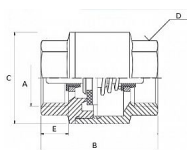

Zpětná klapka celomosazná FF 2" PX

» FILTRY-KLAPKY » Filtry - Klapky PX » Zpětná klapka celomosazná FF PX

Objednáací číslo	ZKM.2.PX
EAN	8596071008738
Malé bal.	2
Velké bal.	30

Celomosazná zpětná klapka 2" s vnitřními závity. Vysoce kvalitní celomosazná zpětná klapka je vyrobená z kvalitní mosazi CW617N, která zajišťuje dlouhotrvající spolehlivost a odolnost vůči korozi. Je vhodná pro instalaci ve svislé i vodorovné poloze. Vyhотовeno s vnitřními závity (Female - Female).

Dostupnost na hlavním skladě: skladem

Parametry

Typ produktu	Klapka
Rozměr	2"
Druh závitu	FF, vni-vni
Materiál	Mosaz CW617N
Rozměr A	2"
Rozměr B	76,5mm
Rozměr C	79,6mm
Rozměr D	66mm
Rozměr E	18mm

Informace Vyhrazujeme si právo na změnu specifikací a vzhledu produktů