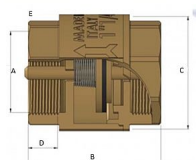

Zpětná klapka celomosazná FF 3/4" IT

» FILTRY-KLAPKY » Filtry - Klapky MAIOLO IT » Zpětná klapka celomosazná FF IT

Objednací číslo	ZKM.34.IT
EAN	8596071014401
Malé bal.	20
Velké bal.	240

Celomosazná zpětná klapka svislá 3/4" s vnitřními závity. Vysoce kvalitní celomosazná zpětná klapka je vyrobená z kvalitní mosazi CW617N, která zajišťuje dlouhotrvající spolehlivost a odolnost vůči korozi. Je vhodná pro instalaci ve svislé i vodorovné poloze. Vyhотовeno s vnitřními závity (Female - Female).

Dostupnost na hlavním skladě: skladem > 10 ks

Parametry

Typ produktu	Klapka
Rozměr	3/4"
Druh závitu	FF, vni-vni
Materiál	Mosaz CW617N
Rozměr A	3/4"
Rozměr B	50mm
Rozměr C	39mm
Rozměr D	11mm
Rozměr E	31mm
Informace	Vyhrazujeme si právo na změnu specifikací a vzhledu produktů