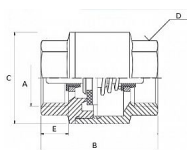

Zpětná klapka celomosazná FF 3/4" PX

» FILTRY-KLAPKY » Filtry - Klapky PX » Zpětná klapka celomosazná FF PX

Objednáací číslo	ZKM.34.PX
EAN	8596071008691
Malé bal.	12
Velké bal.	144

Celomosazná zpětná klapka 3/4" s vnitřními závity. Vysoce kvalitní celomosazná zpětná klapka je vyrobená z kvalitní mosazi CW617N, která zajišťuje dlouhotrvající spolehlivost a odolnost vůči korozi. Je vhodná pro instalaci ve svislé i vodorovné poloze. Vyhотовeno s vnitřními závity (Female - Female).

Dostupnost na hlavním skladě: skladem > 10 ks

Parametry

Typ produktu	Klapka
Rozměr	3/4"
Druh závitu	FF, vni-vni
Materiál	Mosaz CW617N
Rozměr A	3/4"
Rozměr B	48mm
Rozměr C	42,5mm
Rozměr D	32mm
Rozměr E	12mm