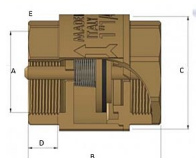

# Zpětná klapka celomosazná FF 5/4" IT

» FILTRY-KLAPKY » Filtry - Klapky MAIOLO IT » Zpětná klapka celomosazná FF IT

## Popis

Vysoce kvalitní celomosazná zpětná klapka je vyrobená z kvalitní mosazi CW617N, která zajišťuje dlouhotrvající spolehlivost a odolnost vůči korozi. Je vhodná pro instalaci ve svislé i vodorovné poloze. Vyhотовeno s vnitřními závitů (Female - Female).

Objednací číslo	ZKM.54.IT
EAN	8596071014425
Malé bal.	10
Velké bal.	120

Celomosazná zpětná klapka svislá 5/4" s vnitřními závitů.

Dostupnost na hlavním skladě: skladem

## Parametry

Typ produktu	Klapka
Rozměr	5/4"
Druh závitů	FF, vni-vni
Materiál	Mosaz CW617N
Rozměr A	5/4"
Rozměr B	64mm
Rozměr C	56mm
Rozměr D	17mm
Rozměr E	48mm

Informace Vyhraujeme si právo na změnu specifikací a vzhledu produktů