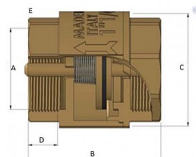

# Zpětná klapka celomosazná FF 5/4" IT

» FILTRY-KLAPKY » Filtry - Klapky MAIOLO IT » Zpětná klapka celomosazná FF IT

Objednací číslo	ZKM.54.IT
EAN	8596071014425
Malé bal.	10
Velké bal.	120

Celomosazná zpětná klapka svislá 5/4" s vnitřními závity. Vysoce kvalitní celomosazná zpětná klapka je vyrobená z kvalitní mosazi CW617N, která zajišťuje dlouhotrvající spolehlivost a odolnost vůči korozi. Je vhodná pro instalaci ve svislé i vodorovné poloze. Vyhотовeno s vnitřními závity (Female - Female).

## Parametry

Typ produktu	Klapka
Rozměr	5/4"
Druh závitu	FF, vni-vni
Materiál	Mosaz CW617N
Rozměr A	5/4"
Rozměr B	64mm
Rozměr C	56mm
Rozměr D	17mm
Rozměr E	48mm

Informace Vyhrazujeme si právo na změnu specifikací a vzhledu produktů