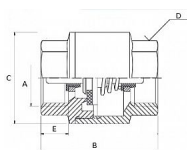

Zpětná klapka celomosazná FF 5/4" PX

» FILTRY-KLAPKY » Filtry - Klapky PX » Zpětná klapka celomosazná FF PX

Objednáací číslo	ZKM.54.PX
EAN	8596071008714
Malé bal.	6
Velké bal.	72

Celomosazná zpětná klapka 5/4" s vnitřními závity. Vysoce kvalitní celomosazná zpětná klapka je vyrobená z kvalitní mosazi CW617N, která zajišťuje dlouhotrvající spolehlivost a odolnost vůči korozi. Je vhodná pro instalaci ve svislé i vodorovné poloze. Vyhотовeno s vnitřními závity (Female - Female).

Dostupnost na hlavním skladě: skladem

Parametry

Typ produktu	Klapka
Rozměr	5/4"
Druh závitu	FF, vni-vni
Materiál	Mosaz CW617N
Rozměr A	5/4"
Rozměr B	61mm
Rozměr C	58,5mm
Rozměr D	46mm
Rozměr E	15mm

Informace Vyhraujeme si právo na změnu specifikací a vzhledu produktů