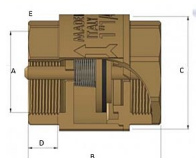

# Zpětná klapka celomosazná FF 6/4" IT

» FILTRY-KLAPKY » Filtry - Klapky MAIOLO IT » Zpětná klapka celomosazná FF IT

## Popis

Vysoce kvalitní celomosazná zpětná klapka je vyrobená z kvalitní mosazi CW617N, která zajišťuje dlouhotrvající spolehlivost a odolnost vůči korozi. Je vhodná pro instalaci ve svislé i vodorovné poloze. Vyhотовeno s vnitřními závity (Female - Female).

Objednací číslo	ZKM.64.IT
EAN	8596071014432
Malé bal.	5
Velké bal.	60

Celomosazná zpětná klapka svislá 6/4" s vnitřními závity.

Dostupnost na hlavním skladě: skladem > 10 ks

## Parametry

Typ produktu	Klapka
Rozměr	6/4"
Druh závitu	FF, vni-vni
Materiál	Mosaz CW617N
Rozměr A	6/4"
Rozměr B	69mm
Rozměr C	66mm
Rozměr D	15mm
Rozměr E	55,5mm

Informace Vyhraujeme si právo na změnu specifikací a vzhledu produktů