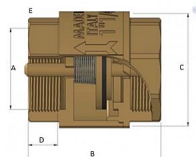

Zpětná klapka celomosazná FF 6/4" IT

» FILTRY-KLAPKY » Filtry - Klapky MAIOLO IT » Zpětná klapka celomosazná FF IT

Popis

Vysoce kvalitní celomosazná zpětná klapka je vyrobená z kvalitní mosazi CW617N, která zajišťuje dlouhotrvající spolehlivost a odolnost vůči korozi. Je vhodná pro instalaci ve svislé i vodorovné poloze. Vyhотовeno s vnitřními závitů (Female - Female).

Objednací číslo	ZKM.64.IT
EAN	8596071014432
Malé bal.	5
Velké bal.	60

Celomosazná zpětná klapka svislá 6/4" s vnitřními závitů.

Dostupnost na hlavním skladě: skladem > 10 ks

Parametry

Typ produktu	Klapka
Rozměr	6/4"
Druh závitů	FF, vni-vni
Materiál	Mosaz CW617N
Rozměr A	6/4"
Rozměr B	69mm
Rozměr C	66mm
Rozměr D	15mm
Rozměr E	55,5mm