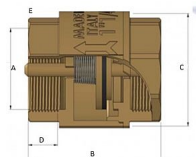

Zpětná klapka celomosazná FF 6/4" IT

» FILTRY-KLAPKY » Filtry - Klapky MAIOLO IT » Zpětná klapka celomosazná FF IT

Objednací číslo	ZKM.64.IT
EAN	8596071014432
Malé bal.	5
Velké bal.	60

Celomosazná zpětná klapka svislá 6/4" s vnitřními závity. Vysoc kvalitní celomosazná zpětná klapka je vyrobená z kvalitní mosazi CW617N, která zajišťuje dlouhotrvající spolehlivost a odolnost vůči korozi. Je vhodná pro instalaci ve svislé i vodorovné poloze. Vyhотовeno s vnitřními závity (Female - Female).

Dostupnost na hlavním skladě: skladem

Parametry

Typ produktu	Klapka
Rozměr	6/4"
Druh závitu	FF, vni-vni
Materiál	Mosaz CW617N
Rozměr A	6/4"
Rozměr B	69mm
Rozměr C	66mm
Rozměr D	15mm
Rozměr E	55,5mm
Informace	Vyhrazujeme si právo na změnu specifikací a vzhledu produktů