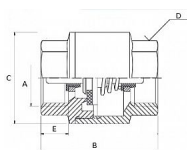

Zpětná klapka celomosazná FF 6/4" PX

» FILTRY-KLAPKY » Filtry - Klapky PX » Zpětná klapka celomosazná FF PX

Objednáací číslo	ZKM.64.PX
EAN	8596071008721
Malé bal.	6
Velké bal.	36

Celomosazná zpětná klapka 6/4" s vnitřními závity. Vysoc kvalitní celomosazná zpětná klapka je vyrobená z kvalitní mosazi CW617N, která zajišťuje dlouhotrvající spolehlivost a odolnost vůči korozi. Je vhodná pro instalaci ve svislé i vodorovné poloze. Vyhотовeno s vnitřními závity (Female - Female).

Dostupnost na hlavním skladě: skladem > 10 ks

Parametry

Typ produktu	Klapka
Rozměr	6/4"
Druh závitu	FF, vni-vni
Materiál	Mosaz CW617N
Rozměr A	6/4"
Rozměr B	68mm
Rozměr C	66,5mm
Rozměr D	52mm
Rozměr E	16mm