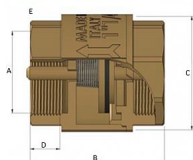

Zpětná klapka celomosazná HEAVY FF 1/2" IT

» FILTRY-KLAPKY » Filtry - Klapky MAIOLO IT » Zpětná klapka celomosazná HEAVY FF IT

Objednací číslo	ZKM.12.IT.E
EAN	8596071009865
Malé bal.	25
Velké bal.	300

Celomosazná zpětná klapka Mondial 1/2" s vnitřními závitmi. Vysoc kvalitní celomosazná zpětná klapka je vyrobená z kvalitní mosazi CW617N, která zajišťuje dlouhotrvající spolehlivost a odolnost vůči korozi. Je vhodná pro instalaci ve svislé i vodorovné poloze. Vyhotoveno s vnitřními závitmi (Female - Female).

Dostupnost na hlavním skladě: momentálně není skladem

Parametry

Typ produktu	Klapka
Rozměr	1/2"
Druh závitů	FF, vni-vni
Materiál	Mosaz CW617N
Rozměr A	1/2"
Rozměr B	58,5mm
Rozměr C	34,5mm
Rozměr D	11mm
Rozměr E	27mm