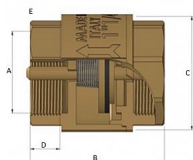

# Zpětná klapka celomosazná HEAVY FF 1/2" IT

» FILTRY-KLAPKY » Filtry - Klapky MAIOLO IT » Zpětná klapka celomosazná HEAVY FF IT

## Popis

Vysoce kvalitní celomosazná zpětná klapka je vyrobená z kvalitní mosazi CW617N, která zajišťuje dlouhotrvající spolehlivost a odolnost vůči korozi. Je vhodná pro instalaci ve svislé i vodorovné poloze. Vyhотовeno s vnitřními závitů (Female - Female).

Objednací číslo	ZKM.12.IT.E
EAN	8596071009865
Malé bal.	25
Velké bal.	300

Celomosazná zpětná klapka Mondial 1/2" s vnitřními závitů.

Dostupnost na hlavním skladě: skladem > 10 ks

## Parametry

Typ produktu	Klapka
Rozměr	1/2"
Druh závitů	FF, vni-vni
Materiál	Mosaz CW617N
Rozměr A	1/2"
Rozměr B	58,5mm
Rozměr C	34,5mm
Rozměr D	11mm
Rozměr E	27mm

Informace Vyhrazueme si právo na změnu specifikací a vzhledu produktů