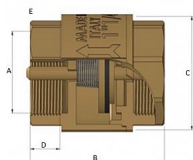

Zpětná klapka celomosazná HEAVY FF 1/2" IT

» FILTRY-KLAPKY » Filtry - Klapky MAIOLO IT » Zpětná klapka celomosazná HEAVY FF IT

Popis

Vysoce kvalitní celomosazná zpětná klapka je vyrobená z kvalitní mosazi CW617N, která zajišťuje dlouhotrvající spolehlivost a odolnost vůči korozi. Je vhodná pro instalaci ve svislé i vodorovné poloze. Vyhотовeno s vnitřními závitů (Female - Female).

Objednací číslo	ZKM.12.IT.E
EAN	8596071009865
Malé bal.	25
Velké bal.	300

Celomosazná zpětná klapka Mondial 1/2" s vnitřními závitů.

Dostupnost na hlavním skladě: skladem > 10 ks

Parametry

Typ produktu	Klapka
Rozměr	1/2"
Druh závitů	FF, vni-vni
Materiál	Mosaz CW617N
Rozměr A	1/2"
Rozměr B	58,5mm
Rozměr C	34,5mm
Rozměr D	11mm
Rozměr E	27mm