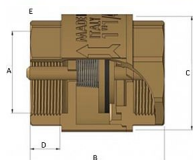

Zpětná klapka celomosazná HEAVY FF 1" IT

» FILTRY-KLAPKY » Filtry - Klapky MAIOLO IT » Zpětná klapka celomosazná HEAVY FF IT

Objednací číslo	ZKM.1.IT.E
EAN	8596071009889
Malé bal.	15
Velké bal.	120

Celomosazná zpětná klapka Mondial 1" s vnitřními závity. Vysoc kvalitní celomosazná zpětná klapka je vyrobená z kvalitní mosazi CW617N, která zajišťuje dlouhotrvající spolehlivost a odolnost vůči korozi. Je vhodná pro instalaci ve svislé i vodorovné poloze. Vyhotoveno s vnitřními závity (Female - Female).

Dostupnost na hlavním skladě: momentálně není skladem

Parametry

Typ produktu	Klapka
Rozměr	1"
Druh závitu	FF, vni-vni
Materiál	Mosaz CW617N
Rozměr A	1"
Rozměr B	74,5mm
Rozměr C	48mm
Rozměr D	16mm
Rozměr E	40mm
Informace	Vyhrazujeme si právo na změnu specifikací a vzhledu produktů