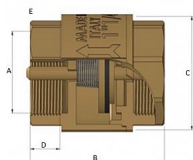

Zpětná klapka celomosazná HEAVY FF 1" IT

» FILTRY-KLAPKY » Filtry - Klapky MAIOLO IT » Zpětná klapka celomosazná HEAVY FF IT

Popis

Vysoce kvalitní celomosazná zpětná klapka je vyrobená z kvalitní mosazi CW617N, která zajišťuje dlouhotrvající spolehlivost a odolnost vůči korozi. Je vhodná pro instalaci ve svislé i vodorovné poloze. Vyhотовeno s vnitřními závitů (Female - Female).

Objednací číslo	ZKM.1.IT.E
EAN	8596071009889
Malé bal.	15
Velké bal.	120

Celomosazná zpětná klapka Mondial 1" s vnitřními závitů.

Dostupnost na hlavním skladě: skladem > 10 ks

Parametry

Typ produktu	Klapka
Rozměr	1"
Druh závitů	FF, vni-vni
Materiál	Mosaz CW617N
Rozměr A	1"
Rozměr B	74,5mm
Rozměr C	48mm
Rozměr D	16mm
Rozměr E	40mm