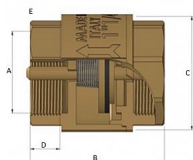

# Zpětná klapka celomosazná HEAVY FF 1" IT

» FILTRY-KLAPKY » Filtry - Klapky MAIOLO IT » Zpětná klapka celomosazná HEAVY FF IT

## Popis

Vysoce kvalitní celomosazná zpětná klapka je vyrobená z kvalitní mosazi CW617N, která zajišťuje dlouhotrvající spolehlivost a odolnost vůči korozi. Je vhodná pro instalaci ve svislé i vodorovné poloze. Vyhотовeno s vnitřními závitů (Female - Female).

Objednací číslo	ZKM.1.IT.E
EAN	8596071009889
Malé bal.	15
Velké bal.	120

Celomosazná zpětná klapka Mondial 1" s vnitřními závitů.

Dostupnost na hlavním skladě: skladem > 10 ks

## Parametry

Typ produktu	Klapka
Rozměr	1"
Druh závitů	FF, vni-vni
Materiál	Mosaz CW617N
Rozměr A	1"
Rozměr B	74,5mm
Rozměr C	48mm
Rozměr D	16mm
Rozměr E	40mm

Informace Vyhrazujeme si právo na změnu specifikací a vzhledu produktů