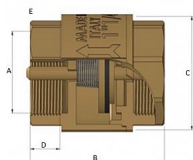

Zpětná klapka celomosazná HEAVY FF 2" IT

» FILTRY-KLAPKY » Filtry - Klapky MAIOLO IT » Zpětná klapka celomosazná HEAVY FF IT

Popis

Vysoce kvalitní celomosazná zpětná klapka je vyrobená z kvalitní mosazi CW617N, která zajišťuje dlouhotrvající spolehlivost a odolnost vůči korozi. Je vhodná pro instalaci ve svislé i vodorovné poloze. Vyhотовeno s vnitřními závitů (Female - Female).

Objednací číslo	ZKM.2.IT.E
EAN	8596071009919
Malé bal.	3
Velké bal.	24

Celomosazná zpětná klapka Mondial 2" s vnitřními závitů.

Dostupnost na hlavním skladě: skladem

Parametry

Typ produktu	Klapka
Rozměr	2"
Druh závitů	FF, vni-vni
Materiál	Mosaz CW617N
Rozměr A	2"
Rozměr B	101mm
Rozměr C	87mm
Rozměr D	21mm
Rozměr E	69mm