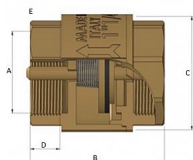

Zpětná klapka celomosazná HEAVY FF 3/4" IT

» FILTRY-KLAPKY » Filtry - Klapky MAIOLO IT » Zpětná klapka celomosazná HEAVY FF IT

Popis

Vysoce kvalitní celomosazná zpětná klapka je vyrobená z kvalitní mosazi CW617N, která zajišťuje dlouhotrvající spolehlivost a odolnost vůči korozi. Je vhodná pro instalaci ve svislé i vodorovné poloze. Vyhотовeno s vnitřními závitů (Female - Female).

Objednací číslo	ZKM.34.IT.E
EAN	8596071009872
Malé bal.	20
Velké bal.	240

Celomosazná zpětná klapka Mondial 3/4" s vnitřními závitů.

Dostupnost na hlavním skladě: skladem > 10 ks

Parametry

Typ produktu	Klapka
Rozměr	3/4"
Druh závitů	FF, vni-vni
Materiál	Mosaz CW617N
Rozměr A	3/4"
Rozměr B	65mm
Rozměr C	41,5mm
Rozměr D	13mm
Rozměr E	33mm