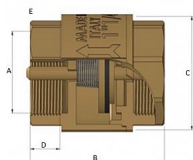

Zpětná klapka celomosazná HEAVY FF 3/4" IT

» FILTRY-KLAPKY » Filtry - Klapky MAIOLO IT » Zpětná klapka celomosazná HEAVY FF IT

Popis

Vysoce kvalitní celomosazná zpětná klapka je vyrobená z kvalitní mosazi CW617N, která zajišťuje dlouhotrvající spolehlivost a odolnost vůči korozi. Je vhodná pro instalaci ve svislé i vodorovné poloze. Vyhотовeno s vnitřními závitů (Female - Female).

Objednací číslo	ZKM.34.IT.E
EAN	8596071009872
Malé bal.	20
Velké bal.	240

Celomosazná zpětná klapka Mondial 3/4" s vnitřními závitů.

Dostupnost na hlavním skladě: skladem

Parametry

Typ produktu	Klapka
Rozměr	3/4"
Druh závitů	FF, vni-vni
Materiál	Mosaz CW617N
Rozměr A	3/4"
Rozměr B	65mm
Rozměr C	41,5mm
Rozměr D	13mm
Rozměr E	33mm