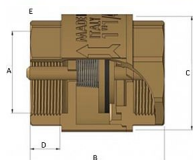

# Zpětná klapka celomosazná HEAVY FF 3/4" IT

» FILTRY-KLAPKY » Filtry - Klapky MAIOLO IT » Zpětná klapka celomosazná HEAVY FF IT

Objednací číslo	ZKM.34.IT.E
EAN	8596071009872
Malé bal.	20
Velké bal.	240

Celomosazná zpětná klapka Mondial 3/4" s vnitřními závitmi. Vysoc kvalitní celomosazná zpětná klapka je vyrobená z kvalitní mosazi CW617N, která zajišťuje dlouhotrvající spolehlivost a odolnost vůči korozi. Je vhodná pro instalaci ve svislé i vodorovné poloze. Vyhotoveno s vnitřními závitmi (Female - Female).

## Parametry

Typ produktu	Klapka
Rozměr	3/4"
Druh závitů	FF, vni-vni
Materiál	Mosaz CW617N
Rozměr A	3/4"
Rozměr B	65mm
Rozměr C	41,5mm
Rozměr D	13mm
Rozměr E	33mm

Informace Vyhrazujeme si právo na změnu specifikací a vzhledu produktů