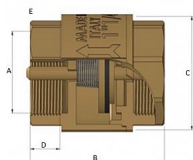

# Zpětná klapka celomosazná HEAVY FF 5/4" IT

» FILTRY-KLAPKY » Filtry - Klapky MAIOLO IT » Zpětná klapka celomosazná HEAVY FF IT

## Popis

Vysoce kvalitní celomosazná zpětná klapka je vyrobená z kvalitní mosazi CW617N, která zajišťuje dlouhotrvající spolehlivost a odolnost vůči korozi. Je vhodná pro instalaci ve svislé i vodorovné poloze. Vyhотовeno s vnitřními závitů (Female - Female).

Objednací číslo	ZKM.54.IT.E
EAN	8596071009896
Malé bal.	6
Velké bal.	72

Celomosazná zpětná klapka Mondial 5/4" s vnitřními závitů.

Dostupnost na hlavním skladě: skladem

## Parametry

Typ produktu	Klapka
Rozměr	5/4"
Druh závitů	FF, vni-vni
Materiál	Mosaz CW617N
Rozměr A	5/4"
Rozměr B	83mm
Rozměr C	60,5mm
Rozměr D	18mm
Rozměr E	50mm

Informace Vyhrazueme si právo na změnu specifikací a vzhledu produktů