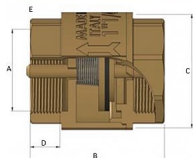

Zpětná klapka celomosazná HEAVY FF 5/4" IT

» FILTRY-KLAPKY » Filtry - Klapky MAIOLO IT » Zpětná klapka celomosazná HEAVY FF IT

Popis

Vysoce kvalitní celomosazná zpětná klapka je vyrobená z kvalitní mosazi CW617N, která zajišťuje dlouhotrvající spolehlivost a odolnost vůči korozi. Je vhodná pro instalaci ve svislé i vodorovné poloze. Vyhотовeno s vnitřními závitů (Female - Female).

Objednací číslo	ZKM.54.IT.E
EAN	8596071009896
Malé bal.	6
Velké bal.	72

Celomosazná zpětná klapka Mondial 5/4" s vnitřními závitů.

Dostupnost na hlavním skladě: skladem

Parametry

Typ produktu	Klapka
Rozměr	5/4"
Druh závitů	FF, vni-vni
Materiál	Mosaz CW617N
Rozměr A	5/4"
Rozměr B	83mm
Rozměr C	60,5mm
Rozměr D	18mm
Rozměr E	50mm