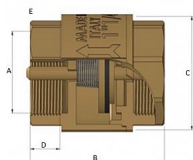

Zpětná klapka celomosazná HEAVY FF 5/4" IT

» FILTRY-KLAPKY » Filtry - Klapky MAIOLO IT » Zpětná klapka celomosazná HEAVY FF IT

Popis

Vysoce kvalitní celomosazná zpětná klapka je vyrobená z kvalitní mosazi CW617N, která zajišťuje dlouhotrvající spolehlivost a odolnost vůči korozi. Je vhodná pro instalaci ve svislé i vodorovné poloze. Vyhотовeno s vnitřními závitů (Female - Female).

Objednací číslo	ZKM.54.IT.E
EAN	8596071009896
Malé bal.	6
Velké bal.	72

Celomosazná zpětná klapka Mondial 5/4" s vnitřními závitů.

Dostupnost na hlavním skladě: skladem

Parametry

Typ produktu	Klapka
Rozměr	5/4"
Druh závitů	FF, vni-vni
Materiál	Mosaz CW617N
Rozměr A	5/4"
Rozměr B	83mm
Rozměr C	60,5mm
Rozměr D	18mm
Rozměr E	50mm