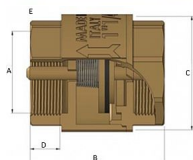

# Zpětná klapka celomosazná HEAVY FF 5/4" IT

» FILTRY-KLAPKY » Filtry - Klapky MAIOLO IT » Zpětná klapka celomosazná HEAVY FF IT

Objednací číslo	ZKM.54.IT.E
EAN	8596071009896
Malé bal.	6
Velké bal.	72

Celomosazná zpětná klapka Mondial 5/4" s vnitřními závitů. Vysoc kvalitní celomosazná zpětná klapka je vyrobená z kvalitní mosazi CW617N, která zajišťuje dlouhotrvající spolehlivost a odolnost vůči korozi. Je vhodná pro instalaci ve svislé i vodorovné poloze. Vyhotoveno s vnitřními závitů (Female - Female).

## Parametry

Typ produktu	Klapka
Rozměr	5/4"
Druh závitů	FF, vni-vni
Materiál	Mosaz CW617N
Rozměr A	5/4"
Rozměr B	83mm
Rozměr C	60,5mm
Rozměr D	18mm
Rozměr E	50mm

Informace Vyhrazujeme si právo na změnu specifikací a vzhledu produktů