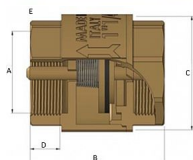

Zpětná klapka celomosazná HEAVY FF 6/4" IT

» FILTRY-KLAPKY » Filtry - Klapky MAIOLO IT » Zpětná klapka celomosazná HEAVY FF IT

Objednáací číslo	ZKM.64.IT.E
EAN	8596071009902
Malé bal.	4
Velké bal.	48

Celomosazná zpětná klapka Mondial 6/4" s vnitřními závitů. Vysoc kvalitní celomosazná zpětná klapka je vyrobená z kvalitní mosazi CW617N, která zajišťuje dlouhotrvající spolehlivost a odolnost vůči korozi. Je vhodná pro instalaci ve svislé i vodorovné poloze. Vyhotoveno s vnitřními závitů (Female - Female).

Dostupnost na hlavním skladě: skladem > 10 ks

Parametry

Typ produktu	Klapka
Rozměr	6/4"
Druh závitů	FF, vni-vni
Materiál	Mosaz CW617N
Rozměr A	6/4"
Rozměr B	93mm
Rozměr C	71mm
Rozměr D	21mm
Rozměr E	55mm
Informace	Vyhrazujeme si právo na změnu specifikací a vzhledu produktů