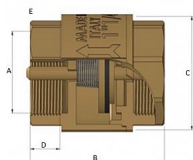

Zpětná klapka celomosazná HEAVY FF 6/4" IT

» FILTRY-KLAPKY » Filtry - Klapky MAIOLO IT » Zpětná klapka celomosazná HEAVY FF IT

Popis

Vysoce kvalitní celomosazná zpětná klapka je vyrobená z kvalitní mosazi CW617N, která zajišťuje dlouhotrvající spolehlivost a odolnost vůči korozi. Je vhodná pro instalaci ve svislé i vodorovné poloze. Vyhотовeno s vnitřními závitů (Female - Female).

Objednací číslo	ZKM.64.IT.E
EAN	8596071009902
Malé bal.	4
Velké bal.	48

Celomosazná zpětná klapka Mondial 6/4" s vnitřními závitů.

Dostupnost na hlavním skladě: skladem

Parametry

Typ produktu	Klapka
Rozměr	6/4"
Druh závitů	FF, vni-vni
Materiál	Mosaz CW617N
Rozměr A	6/4"
Rozměr B	93mm
Rozměr C	71mm
Rozměr D	21mm
Rozměr E	55mm