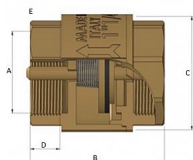

Zpětná klapka celomosazná HEAVY FF IT

» FILTRY-KLAPKY » Filtry - Klapky MAIOLO IT » Zpětná klapka celomosazná HEAVY FF IT

Po kliknutí na konkrétní rozměr se zobrazí popis a parametry vybraného produktu.