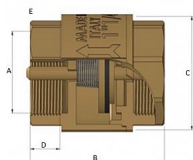

# Zpětná klapka celomosazná HEAVY FF IT

» FILTRY-KLAPKY » Filtry - Klapky MAIOLO IT » Zpětná klapka celomosazná HEAVY FF IT

Po kliknutí na konkrétní rozměr se zobrazí popis a parametry vybraného produktu.