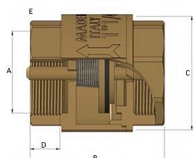

Zpětná klapka celomosazná HEAVY FF IT

» FILTRY-KLAPKY » Filtry - Klapky MAIOLO IT » Zpětná klapka celomosazná HEAVY FF IT

Po kliknutí na konkrétní rozměr se zobrazí popis a parametry vybraného produktu.