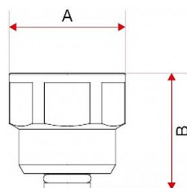

Zpětná klapka k odvzduš. ventilu 1/2" FM IT

» KOHOUTY-VENTILY » AUTOMATICKÉ ODVZDUŠŇOVACÍ VENTILY » Zpětné klapky k odvzdušňovacím ventilům FM IT

Objednací číslo	ZV.NI.12
EAN	8596071015415
Malé bal.	50
Velké bal.	550

Zpětná klapka k odvzdušňovacímu ventilu 1/2" s vnitřním a vnějším závitem. Vyrobeno z poniklované mosazi.

Dostupnost na hlavním skladě: skladem > 100 ks

Parametry

Typ produktu	Zpětná klapka
Rozměr	1/2"
Druh závitu	FM, vni-vně
Pracovní teplota	0°C - 110°C
Maximální tlak	PN 6
Rozměr A	25mm
Rozměr B	25,5mm

Informace Vyhraujeme si právo na změnu specifikací a vzhledu produktů