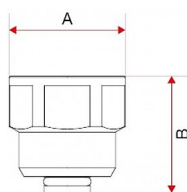

Zpětná klapka k odvzduš. ventilu 1/2" FM IT

» TOPENÍ » Automatické odvzdušňovací ventily » Zpětné klapky k odvzdušňovacím ventilům FM IT

Objednací číslo	ZV.NI.12
EAN	8596071015415
Malé bal.	50
Velké bal.	550

Zpětná klapka k odvzdušňovacímu ventilu 1/2" s vnitřním a vnějším závitem. Vyrobeno z poniklované mosazi.

Dostupnost na hlavním skladě: skladem > 10 ks

Parametry

Typ produktu	Zpětná klapka
Rozměr	1/2"
Druh závitu	FM, vni-vně
Rozměr A	25mm
Rozměr B	25,5mm

Informace Vyhraujeme si právo na změnu specifikací a vzhledu produktů