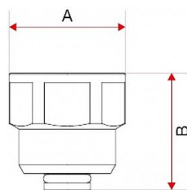

Zpětná klapka k odvzduš. ventilu 1/2" FM IT

» KOHOUTY-VENTILY » AUTOMATICKÉ ODVZDUŠŇOVACÍ VENTILY » Zpětné klapky k odvzdušňovacím ventilům FM IT

Objednací číslo	ZV.NI.12
EAN	8596071015415
Malé bal.	50
Velké bal.	550

Zpětná klapka k odvzdušňovacímu ventilu 1/2" s vnitřním a vnějším závitem. Vyrobeno z poniklované mosazi.

Dostupnost na hlavním skladě: skladem > 100 ks

Parametry

Typ produktu	Zpětná klapka
Rozměr	1/2"
Druh závitu	FM, vni-vně
Pracovní teplota	0°C - 110°C
Maximální tlak	PN 6
Rozměr A	25mm
Rozměr B	25,5mm

Informace Vyhraujeme si právo na změnu specifikací a vzhledu produktů