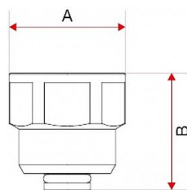

Zpětná klapka k odvzduš. ventilu 3/8" FM IT

» KOHOUTY-VENTILY » AUTOMATICKÉ ODVZDUŠŇOVACÍ VENTILY » Zpětné klapky k odvzdušňovacím ventilům FM IT

Objednací číslo	ZV.NI.38
EAN	8596071015408
Malé bal.	50
Velké bal.	1150

Zpětná klapka k odvzdušňovacímu ventilu 3/8" s vnitřním a vnějším závitem. Vyrobeno z poniklované mosazi.

Dostupnost na hlavním skladě: skladem > 100 ks

Parametry

Typ produktu	Zpětná klapka
Rozměr	3/8"
Druh závitu	FM, vni-vně
Pracovní teplota	0°C - 110°C
Maximální tlak	PN 6
Rozměr A	21,7mm
Rozměr B	26,5mm

Informace Vyhraujeme si právo na změnu specifikací a vzhledu produktů