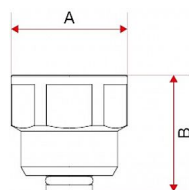

Zpětná klapka k odvzduš. ventilu 3/8" FM IT

» KOHOUTY-VENTILY » AUTOMATICKÉ ODVZDUŠŇOVACÍ VENTILY » Zpětné klapky k odvzdušňovacím ventilům FM IT

Objednací číslo	ZV.NI.38
EAN	8596071015408
Malé bal.	50
Velké bal.	1150

Zpětná klapka k odvzdušňovacímu ventilu 3/8" s vnitřním a vnějším závitem. Vyrobeno z poniklované mosazi.

Dostupnost na hlavním skladě: skladem > 100 ks

Parametry

Typ produktu	Zpětná klapka
Rozměr	3/8"
Druh závitu	FM, vni-vně
Pracovní teplota	0°C - 110°C
Maximální tlak	PN 6
Rozměr A	21,7mm
Rozměr B	26,5mm

Informace Vyhraujeme si právo na změnu specifikací a vzhledu produktů