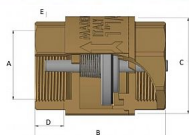

Zpětná klapka plastová FF 2" IT

» FILTRY-KLAPKY » Filtry - Klapky MAIOLO IT » Zpětná klapka plastová FF IT

Popis

Vysoce kvalitní mosazná klapka je vyrobená z kvalitní mosazi CW617N, která zajišťuje dlouhotrvající spolehlivost a odolnost vůči korozi. Je vhodná pro instalaci ve svislé i vodorovné poloze. Vyhотовeno s vnitřními závitů (Female - Female).

Objednací číslo	ZKP.2.IT
EAN	8596071011431
Malé bal.	4
Velké bal.	32

Mosazná zpětná klapka s plastovým středem 2" s vnitřními závitů.

Dostupnost na hlavním skladě: skladem > 10 ks

Parametry

Typ produktu	Klapka
Rozměr	2"
Druh závitů	FF, vni-vni
Materiál	Mosaz CW617N
Rozměr A	2"
Rozměr B	77mm
Rozměr C	83mm
Rozměr D	17mm
Rozměr E	66mm
Informace	Vyhrazujeme si právo na změnu specifikací a vzhledu produktů