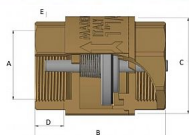

Zpětná klapka plastová FF 2" IT

» FILTRY-KLAPKY » Filtry - Klapky MAIOLO IT » Zpětná klapka plastová FF IT

Popis

Vysoce kvalitní mosazná klapka je vyrobená z kvalitní mosazi CW617N, která zajišťuje dlouhotrvající spolehlivost a odolnost vůči korozi. Je vhodná pro instalaci ve svislé i vodorovné poloze. Vyhотовeno s vnitřními závity (Female - Female).

Objednací číslo	ZKP.2.IT
EAN	8596071011431
Malé bal.	4
Velké bal.	32

Mosazná zpětná klapka s plastovým středem 2" s vnitřními závity.

Dostupnost na hlavním skladě: skladem > 10 ks

Parametry

Typ produktu	Klapka
Rozměr	2"
Druh závitu	FF, vni-vni
Materiál	Mosaz CW617N
Rozměr A	2"
Rozměr B	77mm
Rozměr C	83mm
Rozměr D	17mm
Rozměr E	66mm
Informace	Vyhrazujeme si právo na změnu specifikací a vzhledu produktů