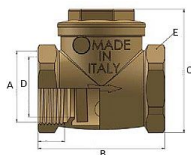

# Zpětná klapka vodorovná FF 1/2" IT

» FILTRY-KLAPKY » Filtry - Klapky MAIOLO IT » Zpětná klapka vodorovná FF IT

## Popis

Vysoce kvalitní mosazná klapka je vyrobená z kvalitní mosazi CW617N, která zajišťuje dlouhotrvající spolehlivost a odolnost vůči korozi. Je vhodná pro instalaci ve vodorovné poloze. Vyhотовeno s vnitřními závitů (Female - Female).

Objednací číslo	ZKV.12.IT
EAN	8596071011325
Malé bal.	20
Velké bal.	240

Mosazná zpětná klapka vodorovná 1/2" s vnitřními závitů.

Dostupnost na hlavním skladě: skladem

## Parametry

Typ produktu	Klapka
Rozměr	1/2"
Druh závitů	FF, vni-vni
Materiál	Mosaz CW617N
Rozměr A	1/2"
Rozměr B	47mm
Rozměr C	46mm
Rozměr D	15mm
Rozměr E	25mm
Informace	Vyhrazujeme si právo na změnu specifikací a vzhledu produktů