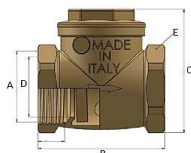

Zpětná klapka vodorovná FF 1/2" IT

» FILTRY-KLAPKY » Filtry - Klapky MAIOLO IT » Zpětná klapka vodorovná FF IT

Popis

Vysoce kvalitní mosazná klapka je vyrobená z kvalitní mosazi CW617N, která zajišťuje dlouhotrvající spolehlivost a odolnost vůči korozi. Je vhodná pro instalaci ve vodorovné poloze. Vyhотовeno s vnitřními závitů (Female - Female).

Objednací číslo	ZKV.12.IT
EAN	8596071011325
Malé bal.	20
Velké bal.	240

Mosazná zpětná klapka vodorovná 1/2" s vnitřními závitů.

Dostupnost na hlavním skladě: skladem > 10 ks

Parametry

Typ produktu	Klapka
Rozměr	1/2"
Druh závitů	FF, vni-vni
Materiál	Mosaz CW617N
Rozměr A	1/2"
Rozměr B	47mm
Rozměr C	46mm
Rozměr D	15mm
Rozměr E	25mm
Informace	Vyhrazujeme si právo na změnu specifikací a vzhledu produktů