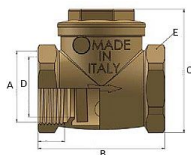

Zpětná klapka vodorovná FF 1/2" IT

» FILTRY-KLAPKY » Filtry - Klapky MAIOLO IT » Zpětná klapka vodorovná FF IT

Popis

Vysoce kvalitní mosazná klapka je vyrobená z kvalitní mosazi CW617N, která zajišťuje dlouhotrvající spolehlivost a odolnost vůči korozi. Je vhodná pro instalaci ve vodorovné poloze. Vyhотовeno s vnitřními závitů (Female - Female).

Objednací číslo	ZKV.12.IT
EAN	8596071011325
Malé bal.	20
Velké bal.	240

Mosazná zpětná klapka vodorovná 1/2" s vnitřními závitů.

Dostupnost na hlavním skladě: skladem > 10 ks

Parametry

Typ produktu	Klapka
Rozměr	1/2"
Druh závitů	FF, vni-vni
Materiál	Mosaz CW617N
Rozměr A	1/2"
Rozměr B	47mm
Rozměr C	46mm
Rozměr D	15mm
Rozměr E	25mm
Informace	Vyhrazujeme si právo na změnu specifikací a vzhledu produktů