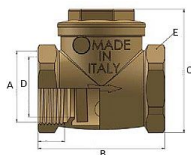

# Zpětná klapka vodorovná FF 1/2" IT

» FILTRY-KLAPKY » Filtry - Klapky MAIOLO IT » Zpětná klapka vodorovná FF IT

## Popis

Vysoce kvalitní mosazná klapka je vyrobená z kvalitní mosazi CW617N, která zajišťuje dlouhotrvající spolehlivost a odolnost vůči korozi. Je vhodná pro instalaci ve vodorovné poloze. Vyhотовeno s vnitřními závitů (Female - Female).

Objednací číslo	ZKV.12.IT
EAN	8596071011325
Malé bal.	20
Velké bal.	240

Mosazná zpětná klapka vodorovná 1/2" s vnitřními závitů.

Dostupnost na hlavním skladě: skladem

## Parametry

Typ produktu	Klapka
Rozměr	1/2"
Druh závitů	FF, vni-vni
Materiál	Mosaz CW617N
Rozměr A	1/2"
Rozměr B	47mm
Rozměr C	46mm
Rozměr D	15mm
Rozměr E	25mm

Informace Vyhraujeme si právo na změnu specifikací a vzhledu produktů