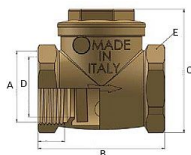

Zpětná klapka vodorovná FF 1/2" IT

» FILTRY-KLAPKY » Filtry - Klapky MAIOLO IT » Zpětná klapka vodorovná FF IT

Objednací číslo	ZKV.12.IT
EAN	8596071011325
Malé bal.	20
Velké bal.	240

Mosazná zpětná klapka vodorovná 1/2" s vnitřními závity. Vysoce kvalitní mosazná klapka je vyrobená z kvalitní mosazi CW617N, která zajišťuje dlouhotrvající spolehlivost a odolnost vůči korozi. Je vhodná pro instalaci ve vodorovné poloze. Vyhотовeno s vnitřními závity (Female - Female).

Dostupnost na hlavním skladě: skladem

Parametry

Typ produktu	Klapka
Rozměr	1/2"
Druh závitu	FF, vni-vni
Materiál	Mosaz CW617N
Rozměr A	1/2"
Rozměr B	47mm
Rozměr C	46mm
Rozměr D	15mm
Rozměr E	25mm
Informace	Vyhrazujeme si právo na změnu specifikací a vzhledu produktů