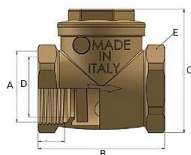

# Zpětná klapka vodorovná FF 1" IT

» FILTRY-KLAPKY » Filtry - Klapky MAIOLO IT » Zpětná klapka vodorovná FF IT

Objednací číslo	ZKV.1.IT
EAN	8596071011349
Malé bal.	10
Velké bal.	120

Mosazná zpětná klapka vodorovná 1" s vnitřními závity. Vysoc kvalitní mosazná klapka je vyrobená z kvalitní mosazi CW617N, která zajišťuje dlouhotrvající spolehlivost a odolnost vůči korozi. Je vhodná pro instalaci ve vodorovné poloze. Vyhotoveno s vnitřními závity (Female - Female).

## Parametry

Typ produktu	Klapka
Rozměr	1"
Druh závitu	FF, vni-vni
Materiál	Mosaz CW617N
Rozměr A	1"
Rozměr B	63mm
Rozměr C	61mm
Rozměr D	25mm
Rozměr E	38mm
Informace	Vyhrazujeme si právo na změnu specifikací a vzhledu produktů