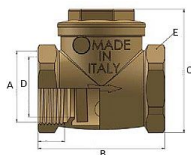

Zpětná klapka vodorovná FF 1" IT

» FILTRY-KLAPKY » Filtry - Klapky MAIOLO IT » Zpětná klapka vodorovná FF IT

Popis

Vysoce kvalitní mosazná klapka je vyrobená z kvalitní mosazi CW617N, která zajišťuje dlouhotrvající spolehlivost a odolnost vůči korozi. Je vhodná pro instalaci ve vodorovné poloze. Vyhотовeno s vnitřními závitů (Female - Female).

Objednací číslo	ZKV.1.IT
EAN	8596071011349
Malé bal.	10
Velké bal.	120

Mosazná zpětná klapka vodorovná 1" s vnitřními závitů.

Dostupnost na hlavním skladě: skladem > 10 ks

Parametry

Typ produktu	Klapka
Rozměr	1"
Druh závitů	FF, vni-vni
Materiál	Mosaz CW617N
Rozměr A	1"
Rozměr B	63mm
Rozměr C	61mm
Rozměr D	25mm
Rozměr E	38mm
Informace	Vyhrazujeme si právo na změnu specifikací a vzhledu produktů