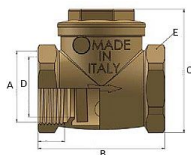

# Zpětná klapka vodorovná FF 1" IT

» FILTRY-KLAPKY » Filtry - Klapky MAIOLO IT » Zpětná klapka vodorovná FF IT

## Popis

Vysoce kvalitní mosazná klapka je vyrobená z kvalitní mosazi CW617N, která zajišťuje dlouhotrvající spolehlivost a odolnost vůči korozi. Je vhodná pro instalaci ve vodorovné poloze. Vyhотовeno s vnitřními závitů (Female - Female).

Objednací číslo	ZKV.1.IT
EAN	8596071011349
Malé bal.	10
Velké bal.	120

Mosazná zpětná klapka vodorovná 1" s vnitřními závitů.

Dostupnost na hlavním skladě: skladem > 10 ks

## Parametry

Typ produktu	Klapka
Rozměr	1"
Druh závitů	FF, vni-vni
Materiál	Mosaz CW617N
Rozměr A	1"
Rozměr B	63mm
Rozměr C	61mm
Rozměr D	25mm
Rozměr E	38mm
Informace	Vyhrazujeme si právo na změnu specifikací a vzhledu produktů