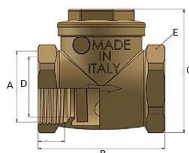

Zpětná klapka vodorovná FF 1" IT

» FILTRY-KLAPKY » Filtry - Klapky MAIOLO IT » Zpětná klapka vodorovná FF IT

Popis

Vysoce kvalitní mosazná klapka je vyrobená z kvalitní mosazi CW617N, která zajišťuje dlouhotrvající spolehlivost a odolnost vůči korozi. Je vhodná pro instalaci ve vodorovné poloze. Vyhотовeno s vnitřními závitů (Female - Female).

Objednací číslo	ZKV.1.IT
EAN	8596071011349
Malé bal.	10
Velké bal.	120

Mosazná zpětná klapka vodorovná 1" s vnitřními závitů.

Dostupnost na hlavním skladě: skladem > 10 ks

Parametry

Typ produktu	Klapka
Rozměr	1"
Druh závitů	FF, vni-vni
Materiál	Mosaz CW617N
Rozměr A	1"
Rozměr B	63mm
Rozměr C	61mm
Rozměr D	25mm
Rozměr E	38mm
Informace	Vyhrazujeme si právo na změnu specifikací a vzhledu produktů