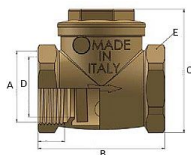

Zpětná klapka vodorovná FF 2" IT

» FILTRY-KLAPKY » Filtry - Klapky MAIOLO IT » Zpětná klapka vodorovná FF IT

Popis

Vysoce kvalitní mosazná klapka je vyrobená z kvalitní mosazi CW617N, která zajišťuje dlouhotrvající spolehlivost a odolnost vůči korozi. Je vhodná pro instalaci ve vodorovné poloze. Vyhotoveno s vnitřními závitů (Female - Female).

Objednací číslo	ZKV.2.IT
EAN	8596071011370
Malé bal.	3
Velké bal.	36

Mosazná zpětná klapka vodorovná 2" s vnitřními závitů.

Dostupnost na hlavním skladě: skladem

Parametry

Typ produktu	Klapka
Rozměr	2"
Druh závitů	FF, vni-vni
Materiál	Mosaz CW617N
Rozměr A	2"
Rozměr B	97mm
Rozměr C	94mm
Rozměr D	47mm
Rozměr E	67mm
Informace	Vyhrazujeme si právo na změnu specifikací a vzhledu produktů