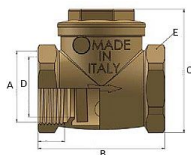

Zpětná klapka vodorovná FF 2" IT

» FILTRY-KLAPKY » Filtry - Klapky MAIOLO IT » Zpětná klapka vodorovná FF IT

Popis

Vysoce kvalitní mosazná klapka je vyrobená z kvalitní mosazi CW617N, která zajišťuje dlouhotrvající spolehlivost a odolnost vůči korozi. Je vhodná pro instalaci ve vodorovné poloze. Vyhотовeno s vnitřními závitů (Female - Female).

Objednací číslo	ZKV.2.IT
EAN	8596071011370
Malé bal.	3
Velké bal.	36

Mosazná zpětná klapka vodorovná 2" s vnitřními závitů.

Dostupnost na hlavním skladě: skladem

Parametry

Typ produktu	Klapka
Rozměr	2"
Druh závitů	FF, vni-vni
Materiál	Mosaz CW617N
Rozměr A	2"
Rozměr B	97mm
Rozměr C	94mm
Rozměr D	47mm
Rozměr E	67mm
Informace	Vyhrazujeme si právo na změnu specifikací a vzhledu produktů