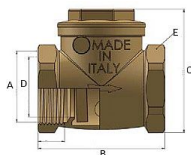

Zpětná klapka vodorovná FF 2" IT

» FILTRY-KLAPKY » Filtry - Klapky MAIOLO IT » Zpětná klapka vodorovná FF IT

Objednací číslo	ZKV.2.IT
EAN	8596071011370
Malé bal.	3
Velké bal.	36

Mosazná zpětná klapka vodorovná 2" s vnitřními závity. Vysoc kvalitní mosazná klapka je vyrobená z kvalitní mosazi CW617N, která zajišťuje dlouhotrvající spolehlivost a odolnost vůči korozi. Je vhodná pro instalaci ve vodorovné poloze. Vyhотовeno s vnitřními závity (Female - Female).

Dostupnost na hlavním skladě: skladem

Parametry

Typ produktu	Klapka
Rozměr	2"
Druh závitu	FF, vni-vni
Materiál	Mosaz CW617N
Rozměr A	2"
Rozměr B	97mm
Rozměr C	94mm
Rozměr D	47mm
Rozměr E	67mm
Informace	Vyhrazujeme si právo na změnu specifikací a vzhledu produktů