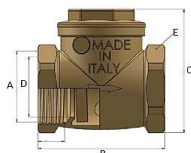

Zpětná klapka vodorovná FF 2" IT

» FILTRY-KLAPKY » Filtry - Klapky MAIOLO IT » Zpětná klapka vodorovná FF IT

Popis

Vysoce kvalitní mosazná klapka je vyrobená z kvalitní mosazi CW617N, která zajišťuje dlouhotrvající spolehlivost a odolnost vůči korozi. Je vhodná pro instalaci ve vodorovné poloze. Vyhотовeno s vnitřními závitů (Female - Female).

Objednací číslo	ZKV.2.IT
EAN	8596071011370
Malé bal.	3
Velké bal.	36

Mosazná zpětná klapka vodorovná 2" s vnitřními závitů.

Dostupnost na hlavním skladě: skladem

Parametry

Typ produktu	Klapka
Rozměr	2"
Druh závitů	FF, vni-vni
Materiál	Mosaz CW617N
Rozměr A	2"
Rozměr B	97mm
Rozměr C	94mm
Rozměr D	47mm
Rozměr E	67mm
Informace	Vyhrazujeme si právo na změnu specifikací a vzhledu produktů