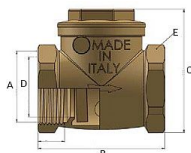

Zpětná klapka vodorovná FF 3/4" IT

» FILTRY-KLAPKY » Filtry - Klapky MAIOLO IT » Zpětná klapka vodorovná FF IT

Objednací číslo	ZKV.34.IT
EAN	8596071011332
Malé bal.	15
Velké bal.	180

Mosazná zpětná klapka vodorovná 3/4" s vnitřními závity. Vysoce kvalitní mosazná klapka je vyrobená z kvalitní mosazi CW617N, která zajišťuje dlouhotrvající spolehlivost a odolnost vůči korozi. Je vhodná pro instalaci ve vodorovné poloze. Vyhотовeno s vnitřními závity (Female - Female).

Dostupnost na hlavním skladě: momentálně není skladem

Parametry

Typ produktu	Klapka
Rozměr	3/4"
Druh závitu	FF, vni-vni
Materiál	Mosaz CW617N
Rozměr A	3/4"
Rozměr B	53mm
Rozměr C	51mm
Rozměr D	20mm
Rozměr E	31mm
Informace	Vyhrazujeme si právo na změnu specifikací a vzhledu produktů