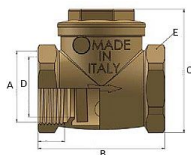

# Zpětná klapka vodorovná FF 3/4" IT

» FILTRY-KLAPKY » Filtry - Klapky MAIOLO IT » Zpětná klapka vodorovná FF IT

## Popis

Vysoce kvalitní mosazná klapka je vyrobená z kvalitní mosazi CW617N, která zajišťuje dlouhotrvající spolehlivost a odolnost vůči korozi. Je vhodná pro instalaci ve vodorovné poloze. Vyhотовeno s vnitřními závitů (Female - Female).

Objednací číslo	ZKV.34.IT
EAN	8596071011332
Malé bal.	15
Velké bal.	180

Mosazná zpětná klapka vodorovná 3/4" s vnitřními závitů.

Dostupnost na hlavním skladě: skladem > 10 ks

## Parametry

Typ produktu	Klapka
Rozměr	3/4"
Druh závitů	FF, vni-vni
Materiál	Mosaz CW617N
Rozměr A	3/4"
Rozměr B	53mm
Rozměr C	51mm
Rozměr D	20mm
Rozměr E	31mm
Informace	Vyhrazujeme si právo na změnu specifikací a vzhledu produktů