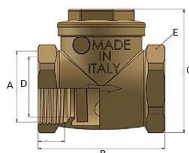

# Zpětná klapka vodorovná FF 3/4" IT

» FILTRY-KLAPKY » Filtry - Klapky MAIOLO IT » Zpětná klapka vodorovná FF IT

## Popis

Vysoce kvalitní mosazná klapka je vyrobená z kvalitní mosazi CW617N, která zajišťuje dlouhotrvající spolehlivost a odolnost vůči korozi. Je vhodná pro instalaci ve vodorovné poloze. Vyhотовeno s vnitřními závitů (Female - Female).

Objednací číslo	ZKV.34.IT
EAN	8596071011332
Malé bal.	15
Velké bal.	180

Mosazná zpětná klapka vodorovná 3/4" s vnitřními závitů.

Dostupnost na hlavním skladě: skladem > 10 ks

## Parametry

Typ produktu	Klapka
Rozměr	3/4"
Druh závitů	FF, vni-vni
Materiál	Mosaz CW617N
Rozměr A	3/4"
Rozměr B	53mm
Rozměr C	51mm
Rozměr D	20mm
Rozměr E	31mm
Informace	Vyhrazujeme si právo na změnu specifikací a vzhledu produktů