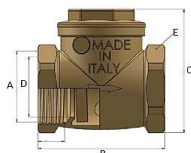

# Zpětná klapka vodorovná FF 3/4" IT

» FILTRY-KLAPKY » Filtry - Klapky MAIOLO IT » Zpětná klapka vodorovná FF IT

## Popis

Vysoce kvalitní mosazná klapka je vyrobená z kvalitní mosazi CW617N, která zajišťuje dlouhotrvající spolehlivost a odolnost vůči korozi. Je vhodná pro instalaci ve vodorovné poloze. Vyhотовeno s vnitřními závitů (Female - Female).

Objednací číslo	ZKV.34.IT
EAN	8596071011332
Malé bal.	15
Velké bal.	180

Mosazná zpětná klapka vodorovná 3/4" s vnitřními závitů.

Dostupnost na hlavním skladě: skladem > 10 ks

## Parametry

Typ produktu	Klapka
Rozměr	3/4"
Druh závitů	FF, vni-vni
Materiál	Mosaz CW617N
Rozměr A	3/4"
Rozměr B	53mm
Rozměr C	51mm
Rozměr D	20mm
Rozměr E	31mm
Informace	Vyhrazujeme si právo na změnu specifikací a vzhledu produktů