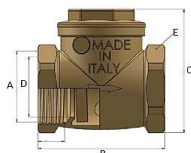

Zpětná klapka vodorovná FF 5/4" IT

» FILTRY-KLAPKY » Filtry - Klapky MAIOLO IT » Zpětná klapka vodorovná FF IT

Popis

Vysoce kvalitní mosazná klapka je vyrobená z kvalitní mosazi CW617N, která zajišťuje dlouhotrvající spolehlivost a odolnost vůči korozi. Je vhodná pro instalaci ve vodorovné poloze. Vyhотовeno s vnitřními závitů (Female - Female).

Objednací číslo	ZKV.54.IT
EAN	8596071011356
Malé bal.	8
Velké bal.	64

Mosazná zpětná klapka vodorovná 5/4" s vnitřními závitů.

Dostupnost na hlavním skladě: skladem > 10 ks

Parametry

Typ produktu	Klapka
Rozměr	5/4"
Druh závitů	FF, vni-vni
Materiál	Mosaz CW617N
Rozměr A	5/4"
Rozměr B	74mm
Rozměr C	73mm
Rozměr D	33mm
Rozměr E	47mm
Informace	Vyhrazujeme si právo na změnu specifikací a vzhledu produktů