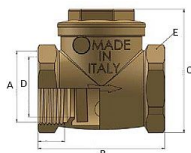

Zpětná klapka vodorovná FF 5/4" IT

» FILTRY-KLAPKY » Filtry - Klapky MAIOLO IT » Zpětná klapka vodorovná FF IT

Objednací číslo	ZKV.54.IT
EAN	8596071011356
Malé bal.	8
Velké bal.	64

Mosazná zpětná klapka vodorovná 5/4" s vnitřními závity. Vysoce kvalitní mosazná klapka je vyrobená z kvalitní mosazi CW617N, která zajišťuje dlouhotrvající spolehlivost a odolnost vůči korozi. Je vhodná pro instalaci ve vodorovné poloze. Vyhотовeno s vnitřními závity (Female - Female).

Dostupnost na hlavním skladě: skladem > 10 ks

Parametry

Typ produktu	Klapka
Rozměr	5/4"
Druh závitu	FF, vni-vni
Materiál	Mosaz CW617N
Rozměr A	5/4"
Rozměr B	74mm
Rozměr C	73mm
Rozměr D	33mm
Rozměr E	47mm
Informace	Vyhrazujeme si právo na změnu specifikací a vzhledu produktů