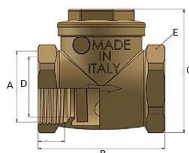

Zpětná klapka vodorovná FF 5/4" IT

» FILTRY-KLAPKY » Filtry - Klapky MAIOLO IT » Zpětná klapka vodorovná FF IT

Popis

Vysoce kvalitní mosazná klapka je vyrobená z kvalitní mosazi CW617N, která zajišťuje dlouhotrvající spolehlivost a odolnost vůči korozi. Je vhodná pro instalaci ve vodorovné poloze. Vyhотовeno s vnitřními závitů (Female - Female).

Objednací číslo	ZKV.54.IT
EAN	8596071011356
Malé bal.	8
Velké bal.	64

Mosazná zpětná klapka vodorovná 5/4" s vnitřními závitů.

Dostupnost na hlavním skladě: skladem > 10 ks

Parametry

Typ produktu	Klapka
Rozměr	5/4"
Druh závitů	FF, vni-vni
Materiál	Mosaz CW617N
Rozměr A	5/4"
Rozměr B	74mm
Rozměr C	73mm
Rozměr D	33mm
Rozměr E	47mm
Informace	Vyhrazujeme si právo na změnu specifikací a vzhledu produktů