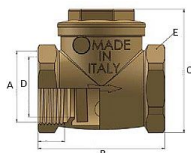

Zpětná klapka vodorovná FF 6/4" IT

» FILTRY-KLAPKY » Filtry - Klapky MAIOLO IT » Zpětná klapka vodorovná FF IT

Objednací číslo	ZKV.64.IT
EAN	8596071011363
Malé bal.	5
Velké bal.	40

Mosazná zpětná klapka vodorovná 6/4" s vnitřními závity. Vysoce kvalitní mosazná klapka je vyrobená z kvalitní mosazi CW617N, která zajišťuje dlouhotrvající spolehlivost a odolnost vůči korozi. Je vhodná pro instalaci ve vodorovné poloze. Vyhотовeno s vnitřními závity (Female - Female).

Dostupnost na hlavním skladě: skladem

Parametry

Typ produktu	Klapka
Rozměr	6/4"
Druh závitu	FF, vni-vni
Materiál	Mosaz CW617N
Rozměr A	6/4"
Rozměr B	87mm
Rozměr C	85mm
Rozměr D	37mm
Rozměr E	54mm
Informace	Vyhrazujeme si právo na změnu specifikací a vzhledu produktů