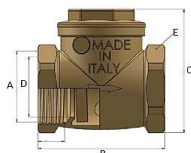

Zpětná klapka vodorovná FF 6/4" IT

» FILTRY-KLAPKY » Filtry - Klapky MAIOLO IT » Zpětná klapka vodorovná FF IT

Popis

Vysoce kvalitní mosazná klapka je vyrobená z kvalitní mosazi CW617N, která zajišťuje dlouhotrvající spolehlivost a odolnost vůči korozi. Je vhodná pro instalaci ve vodorovné poloze. Vyhотовeno s vnitřními závitů (Female - Female).

Objednací číslo	ZKV.64.IT
EAN	8596071011363
Malé bal.	5
Velké bal.	40

Mosazná zpětná klapka vodorovná 6/4" s vnitřními závitů.

Dostupnost na hlavním skladě: skladem

Parametry

Typ produktu	Klapka
Rozměr	6/4"
Druh závitů	FF, vni-vni
Materiál	Mosaz CW617N
Rozměr A	6/4"
Rozměr B	87mm
Rozměr C	85mm
Rozměr D	37mm
Rozměr E	54mm
Informace	Vyhrazujeme si právo na změnu specifikací a vzhledu produktů